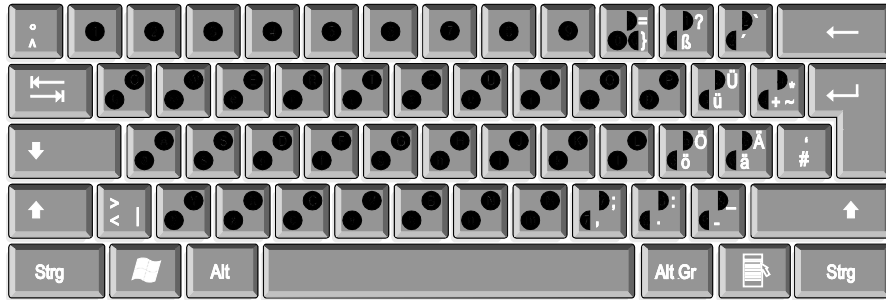

IBJ_circled_solid.ttf

Character	Key	Code (Dez)	Code (Hex)
Ⓐ	A	65	41
Ⓑ	B	66	42
Ⓒ	C	67	43
Ⓓ	D	68	44
Ⓔ	E	69	45
Ⓕ	F	70	46
Ⓖ	G	71	47
Ⓗ	H	72	48
Ⓙ	I	73	49
Ⓝ	J	74	4A
Ⓚ	K	75	4B
Ⓛ	L	76	4C
Ⓜ	M	77	4D
Ⓞ	O	79	4F
Ⓟ	P	80	50
Ⓠ	Q	81	51
Ⓡ	R	82	52
Ⓢ	S	83	53
Ⓣ	T	84	54
Ⓤ	U	85	55
Ⓥ	V	86	56
Ⓦ	W	87	57
Ⓧ	X	88	58
Ⓨ	Y	89	59
Ⓩ	Z	90	5A
ⓐ	a	97	61
ⓑ	b	98	62
ⓒ	c	99	63
ⓓ	d	100	64
ⓔ	e	101	65
ⓕ	f	102	66
ⓖ	g	103	67
ⓗ	h	104	68
Ⓢ	i	105	69
Ⓣ	j	106	6A
Ⓚ	k	107	6B
Ⓛ	l	108	6C
Ⓜ	m	109	6D
Ⓝ	n	78	4E
Ⓨ	n	110	6E
Ⓞ	o	111	6F

Character	Key	Code (Dez)	Code (Hex)
Ⓟ	p	112	70
Ⓠ	q	113	71
Ⓡ	r	114	72
Ⓢ	s	115	73
Ⓣ	t	116	74
Ⓤ	u	117	75
Ⓥ	v	118	76
Ⓦ	w	119	77
Ⓧ	x	120	78
Ⓨ	y	121	79
Ⓩ	z	122	7A
Ⓛ	1	49	31
Ⓜ	2	50	32
Ⓝ	3	51	33
Ⓟ	4	52	34
Ⓠ	5	53	35
Ⓡ	6	54	36
Ⓢ	7	55	37
Ⓣ	8	56	38
Ⓤ	9	57	39
Ⓥ	0	48	30
Ⓦ	ß	223	DF
Ⓧ	?	63	3F
Ⓨ	´	180	B4
Ⓩ	`	96	60
Ⓟ	ü	252	FC
Ⓠ	Ü	220	DC
Ⓡ	+	43	2B
Ⓢ	*	42	2A
Ⓣ	ö	246	F6
Ⓤ	Ö	214	D6
Ⓥ	ä	228	E4
Ⓦ	Ä	196	C4
Ⓧ	,	44	2C
Ⓨ	;	59	3B
Ⓩ	.	46	2E
Ⓟ	:	58	3A
Ⓠ	-	45	2D
Ⓡ	_	95	5F
Ⓢ	=	61	3D
Ⓣ	}	125	7D